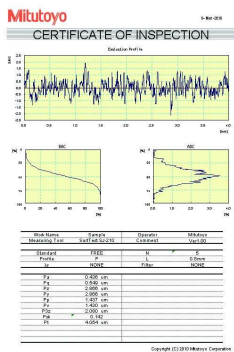

Surftest SJ-210 [mm]

Cikkszám: 178-560-11D

Képek

Leírás

Hordozható kivitelű felületi érdességmérő berendezés az egyszerű és pontos érdességméréshez.

A SurfTest SJ-210 az alábbi előnyöket kínálja:

- Csúszkás kivitel felhasználóbarát kezelő funkcióval.
- Működtetés telepről vagy adatterről.
- A 6,0 cm színes LCD grafikus kijelző kiváló leolvashatóságot biztosít.
- Különböző szabványok értelmezése EN ISO, VDA, ANSI, JIS ill. egyéni beállítások.
- Különböző vonszoló egységek teszik hatékonyan alkalmazhatóvá.
- Számított értékek, profilok, gördülő és amplitúdó görbék megjelenítése.
- 21 nyelvű menürendszer.
- Működtető gombok a felső részen és záró fedél alatt.

Jellemzők

Coll-mm:	Metrikus
Méréstartomány:	16 mm 4,8 mm [S-típus] mm
Elmozdulás:	17,5 mm, 5,6 mm [S-type]
Mérési sebesség :	0,25 mm/s; 0,5 mm/s; 0,75 mm/s
Funkciók:	16 nyelv közül választhat: Japán, Angol, Német, Francia, Olasz, Spanyol, Portugál, Cseh, Lengyel, Magyar, Török, Svéd,

Holland, Koreai, Tradicionális Kínai,
Egyszerűsített Kínai

Kábelhossz:	1 m
Érzékelő mérőerő:	0,75 mN
Tapintó csúcscsög:	60°
Tapintó csúcscsugár:	2 µm
Mérési mód :	Differential inductance
Tartomány:	360
Tapintócsúcs:	Gyémánt tapintó
Csúszka sugara:	40 mm
Profilok :	Roughness Profile (R), R-Motif, DF-Profile and more
Érdességi szabványok:	EN ISO, VDA, JIS, ANSI and customize settings
Szakaszok száma:	x 1, x 3, x 5, x L
Digitális szűrő:	Gauss, 2CR75, PC75
Cut-off-hossz:	λ_c : 0,08 mm; 0,25 mm; 0,8 mm; 2,5 mm λ_s : 2,5 µm; 8 µm
Auto kikapcsolás:	30 másodperc után automatikus
Tűrésezés:	Coloured upper / lower limit
Tápegység:	AC adatterről (DC 7.5 V 1.5 W) vagy újratölthető telepről
Tömeg :	500 g