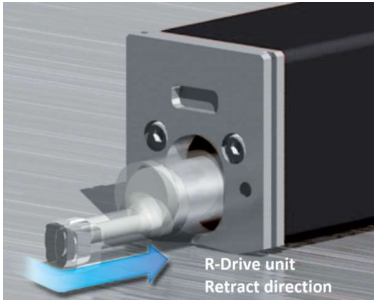

Surftest SJ-210 [mm]

Cikkszám: 178-560-11D

Képek

Leírás

Hordozható kivitelű felületi érdességmérő berendezés az egyszerű és pontos érdességméréshez.

A SurfTest SJ-210 az alábbi előnyöket kínálja:

- Csúszkás kivitel felhasználóbarát kezelő funkcióval.
- Működtetés telepről vagy adatterről.
- A 6,0 cm színes LCD grafikus kijelző kiváló leolvashatóságot biztosít.
- Különböző szabványok értelmezése EN ISO, VDA, ANSI, JIS ill. egyéni beállítások.
- Különböző vonszoló egységek teszik hatékonyan alkalmazhatóvá.
- Számított értékek, profilok, gördülő és amplitúdó görbék megjelenítése.
- 21 nyelvű menürendszer.
- Működtető gombok a felső részen és záró fedél alatt.

Holland, Koreai, Tradicionális Kínai,
Egyszerűsített Kínai

Kábelhossz:	1 m
Érzékelő mérőerő:	0,75 mN
Tapintó csúcscsög:	60°
Tapintó csúcscsugár:	2 µm
Mérési mód :	Differential inductance
Tartomány:	360
Tapintócsúcs:	Gyémánt tapintó
Csúszka sugara:	40 mm
Profilok :	Roughness Profile (R), R-Motif, DF-Profile and more
Érdességi szabványok:	EN ISO, VDA, JIS, ANSI and customize settings
Szakaszok száma:	x 1, x 3, x 5, x L
Digitális szűrő:	Gauss, 2CR75, PC75
Cut-off-hossz:	λ_c : 0,08 mm; 0,25 mm; 0,8 mm; 2,5 mm λ_s : 2,5 µm; 8 µm
Auto kikapcsolás:	30 másodperc után automatikus
Tűrésezés:	Coloured upper / lower limit
Tápegység:	AC adatterről (DC 7.5 V 1.5 W) vagy újratölthető telepről
Tömeg :	500 g