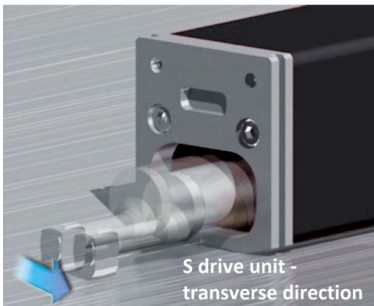

Surftest SJ-210 [mm]

Cikkszám: 178-560-11D

Képek

Leírás

Hordozható kivitelű felületi érdességmérő berendezés az egyszerű és pontos érdességméréshez.

A SurfTest SJ-210 az alábbi előnyöket kínálja:

- Csúszkás kivitel felhasználóbarát kezelő funkcióval.
- Működtetés telepről vagy adatterről.
- A 6,0 cm színes LCD grafikus kijelző kiváló leolvashatóságot biztosít.
- Különböző szabványok értelmezése EN ISO, VDA, ANSI, JIS ill. egyéni beállítások.
- Különböző vonszoló egységek teszik hatékonyan alkalmazhatóvá.
- Számított értékek, profilok, gördülő és amplitúdó görbék megjelenítése.
- 21 nyelvű menürendszer.
- Működtető gombok a felső részen és záró fedél alatt.

Holland, Koreai, Tradicionális Kínai,
Egyszerűsített Kínai

Kábelhossz:	1 m
Érzékelő mérőerő:	0,75 mN
Tapintó csúcscsög:	60°
Tapintó csúcscsugár:	2 µm
Mérési mód :	Differential inductance
Tartomány:	360
Tapintócsúcs:	Gyémánt tapintó
Csúszka sugara:	40 mm
Profilok :	Roughness Profile (R), R-Motif, DF-Profile and more
Érdességi szabványok:	EN ISO, VDA, JIS, ANSI and customize settings
Szakaszok száma:	x 1, x 3, x 5, x L
Digitális szűrő:	Gauss, 2CR75, PC75
Cut-off-hossz:	λ_c : 0,08 mm; 0,25 mm; 0,8 mm; 2,5 mm λ_s : 2,5 µm; 8 µm
Auto kikapcsolás:	30 másodperc után automatikus
Tűrésezés:	Coloured upper / lower limit
Tápegység:	AC adatterről (DC 7.5 V 1.5 W) vagy újratölthető telepről
Tömeg :	500 g